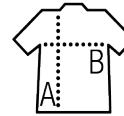

SOL'S SPORTY WOMEN

Kwaliteit

MESH POLYESTER 140
100% polyester ademend effect - dry fit

Stijl

SPORT
Raglan mouwen
Langere Rug

Groottes	XS	S	M	L	XL	XXL
A/B	60/41	62/44	64/47	66/50	68/53	70/56

PACKING

10

50

Grootte van de doos : 56 x 37 x 23 cm
weight : 5 kg

TECHNISCHE

SOL'S SPORTY
11939

page